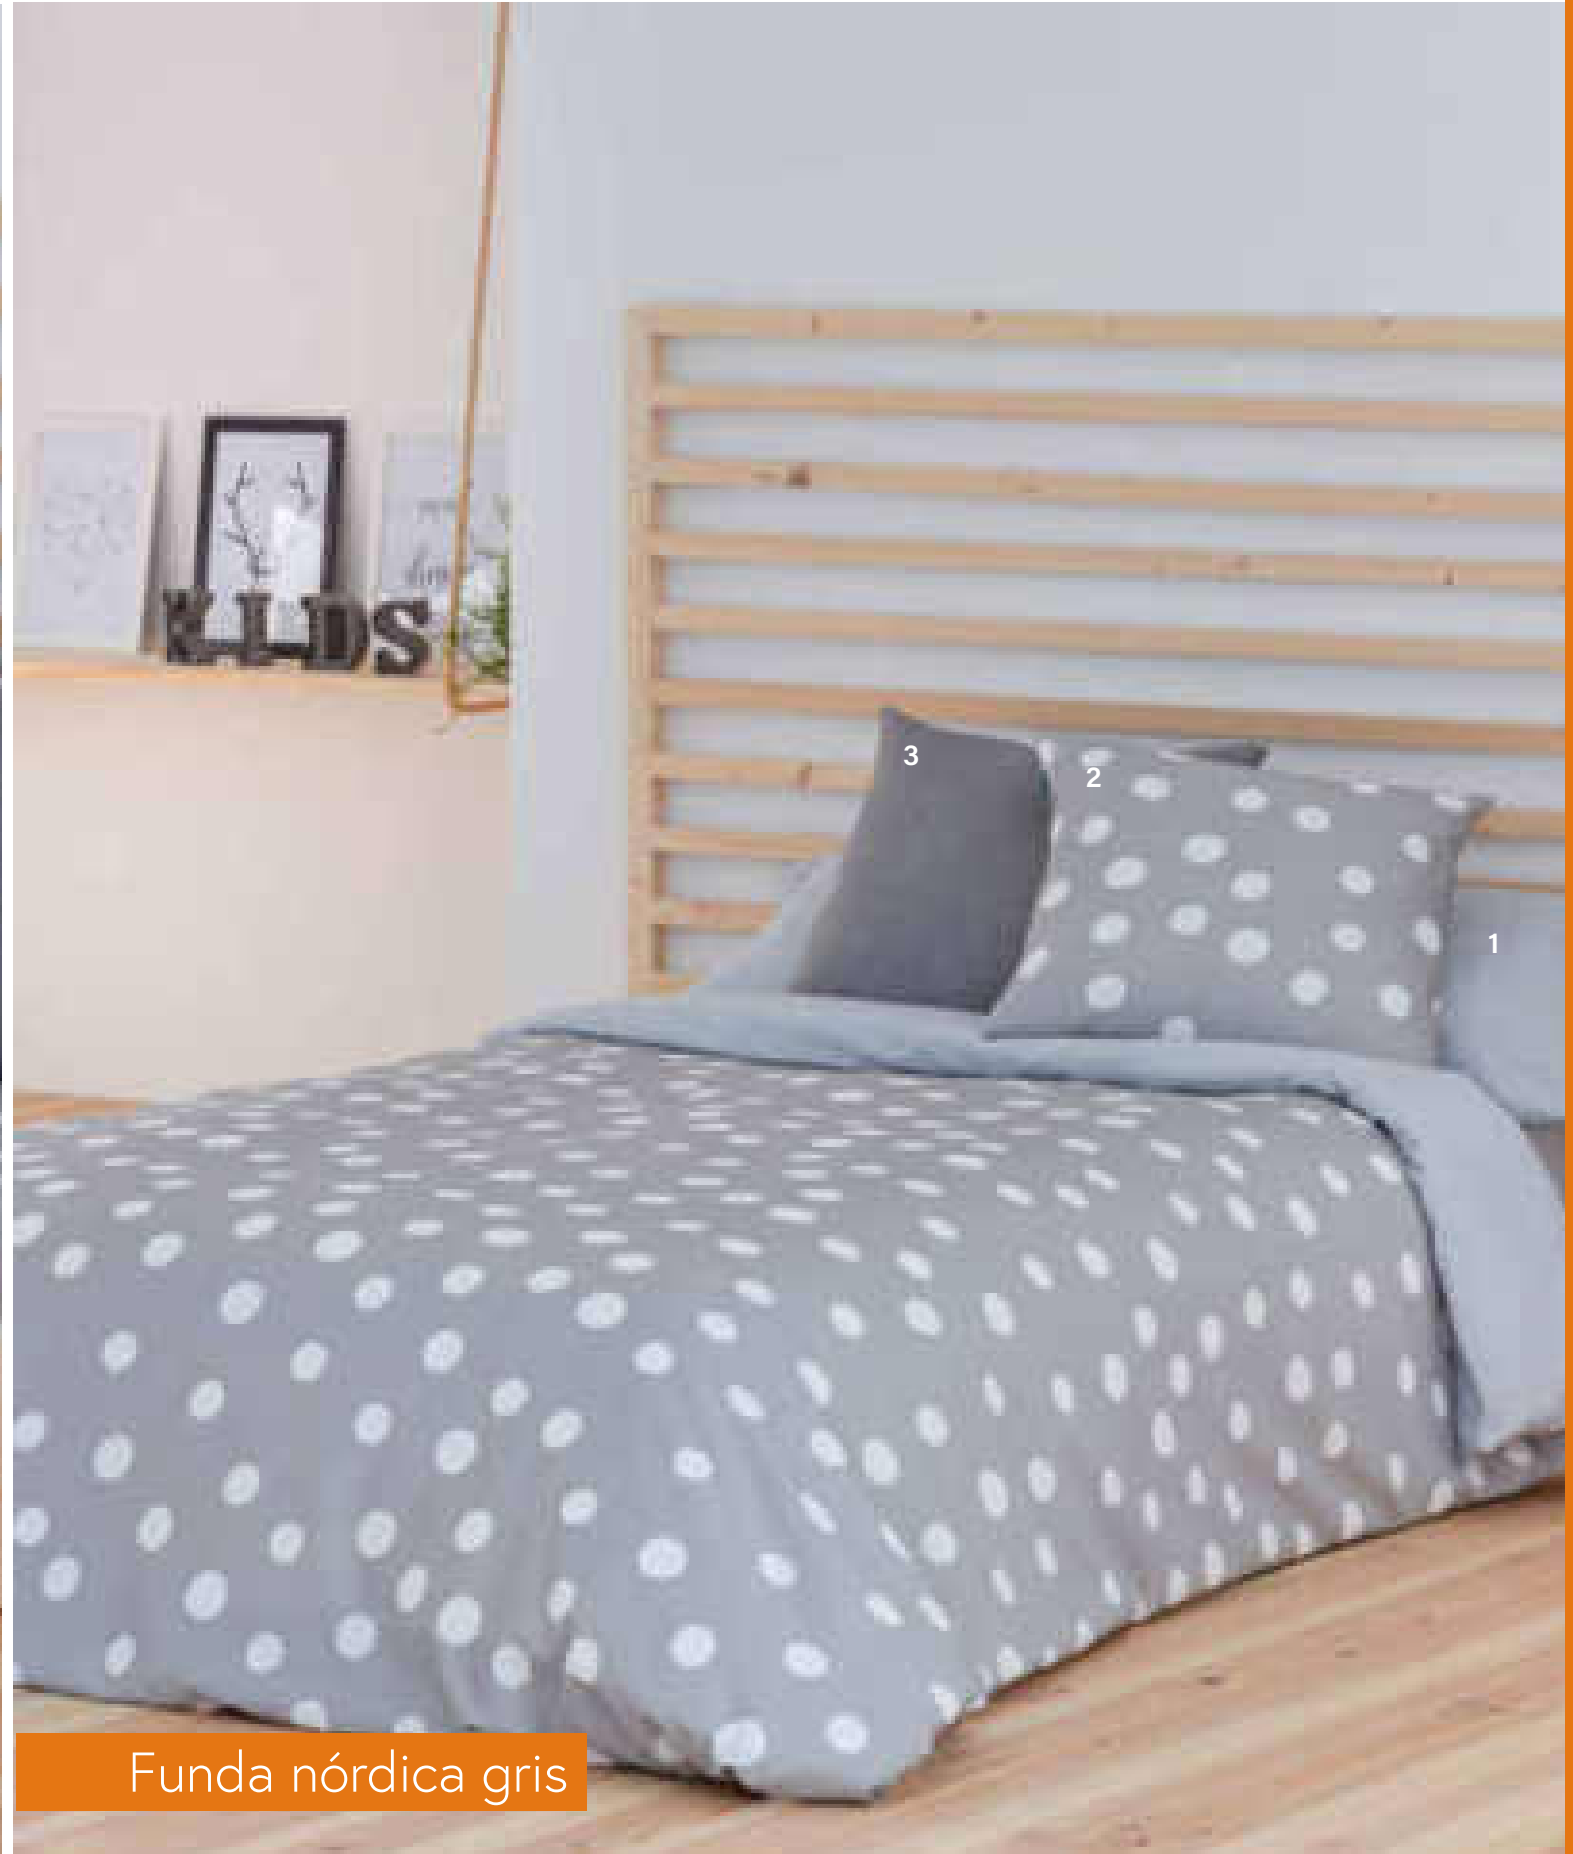

TOPO

Bouti turquesa

Ajustable gris

1.Cojín 50x50 Basic gris claro 2.Cojín 50x50 Topo gris
3.Cojín 50x50 Basic gris oscuro

Funda nórdica gris

1.Almohada Basic gris claro 2.Cojín 50x50 Topo gris 3.Cojín 50x50 Basic gris claro