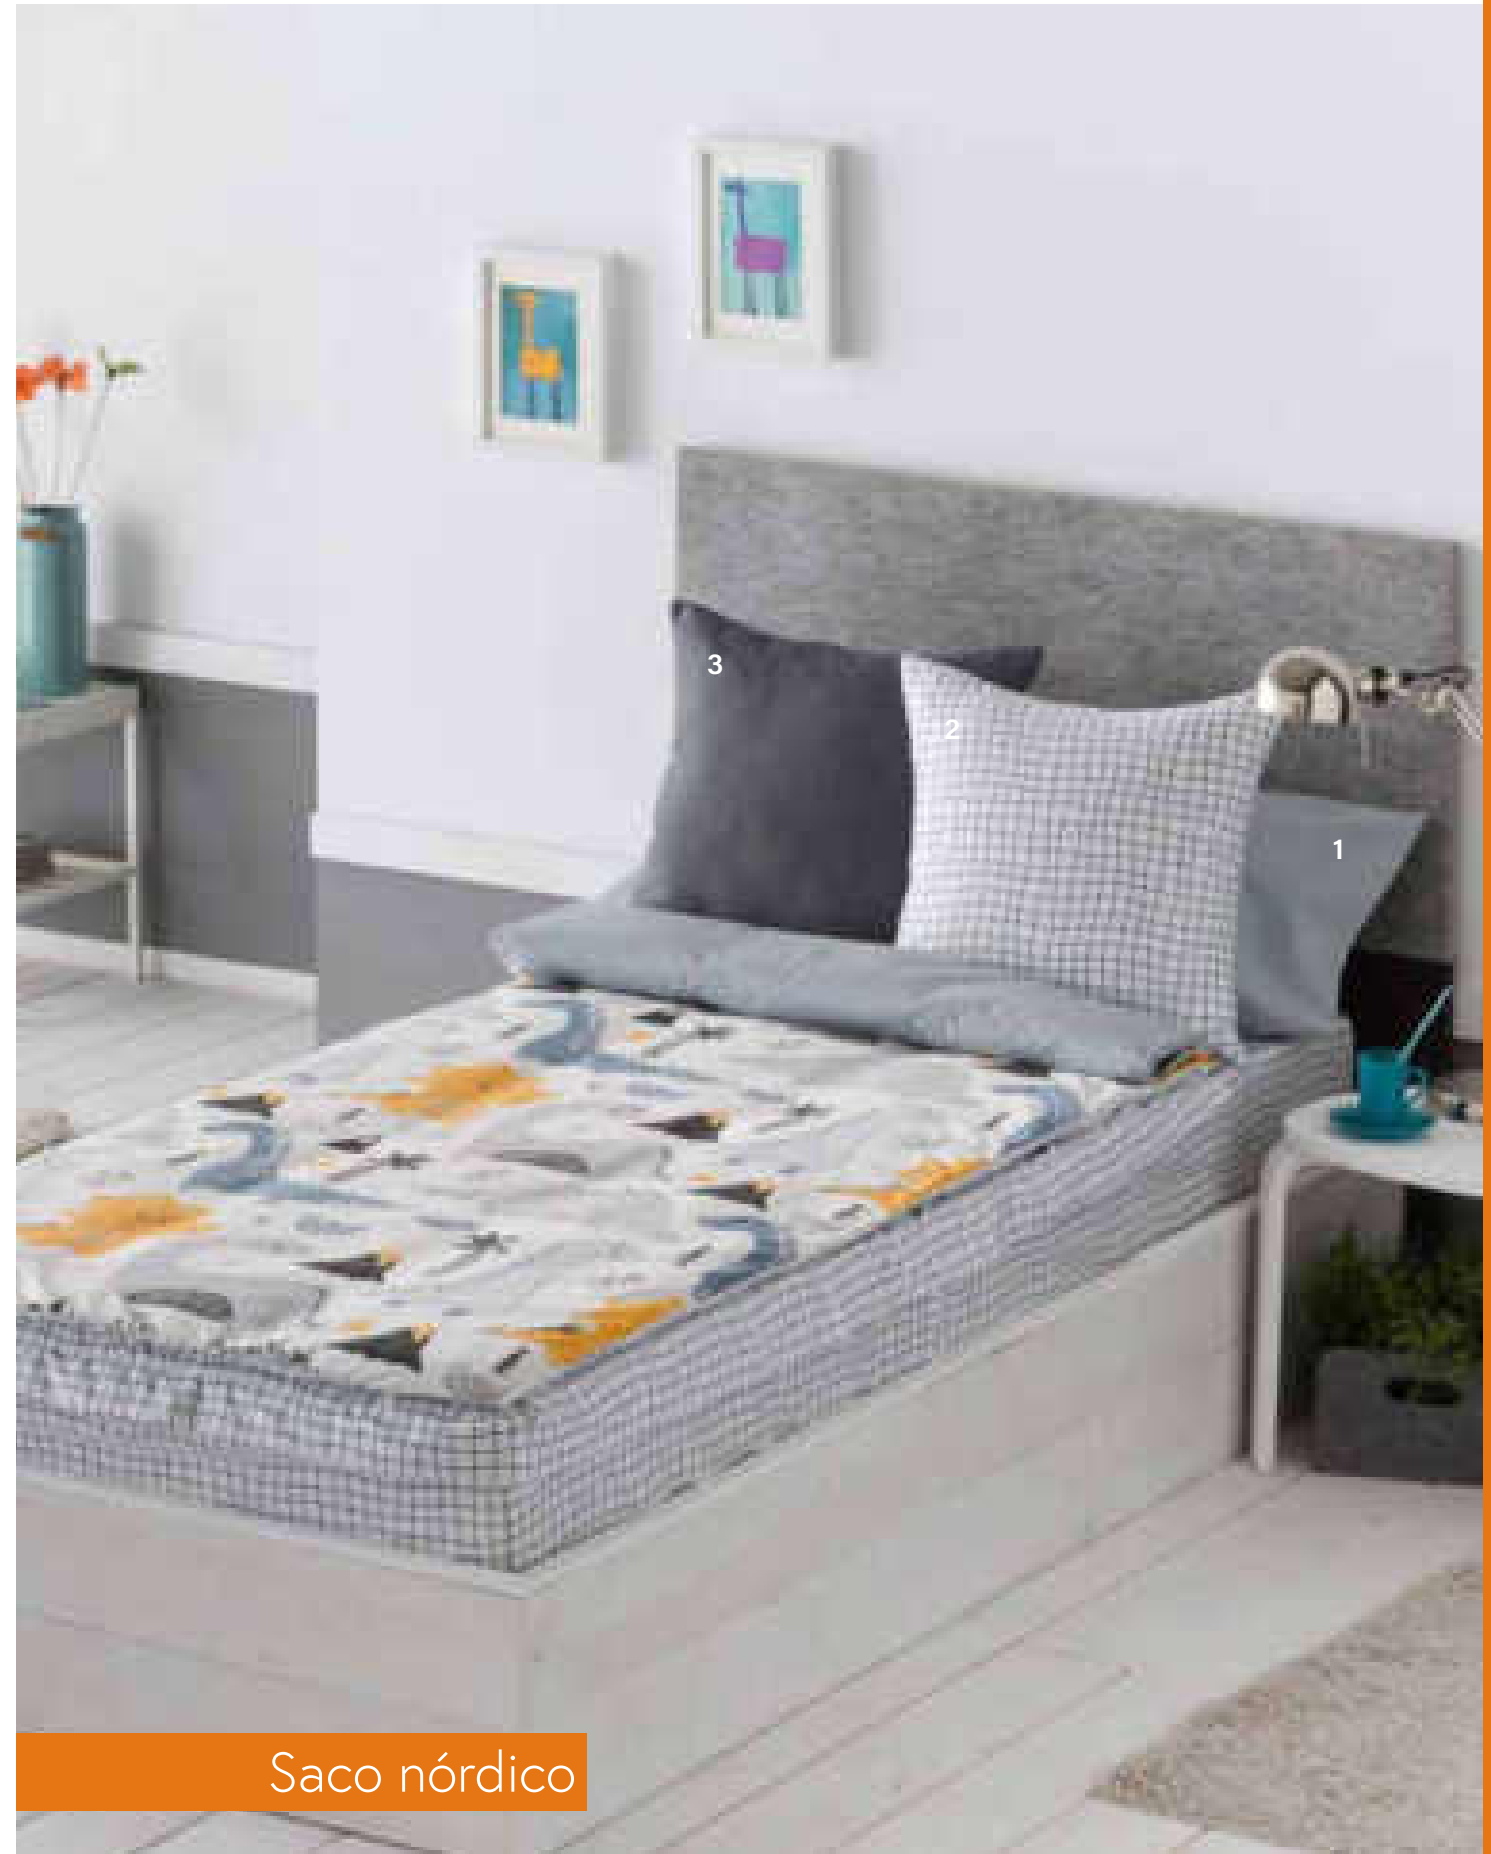

DINOS

Funda nórdica

Bouti

- 1.Almohada Basic gris claro
- 2.Cojín 50x50 Dinos coordinado
- 3.Cojín 50x50 Basic gris oscuro

Saco nórdico

- 1.Almohada Basic gris claro
- 2.Cojín 50x50 Dinos coordinado
- 3.Cojín 50x50 Basic gris oscuro