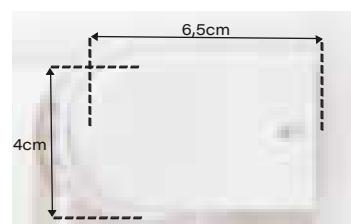

Medidas: 120 x 175cm / 140 x 175cm / 160 x 175cm

ESTOR ENROLLABLE

Blanco Gris Malva Lila Rosa Azul Turquesa

Tejido: Translúcido
 Peso: 180gr/m² ± 3% Solidez a la luz: ≥3
 Estructura: 300D x 300D
 Tubo de aluminio 28mm