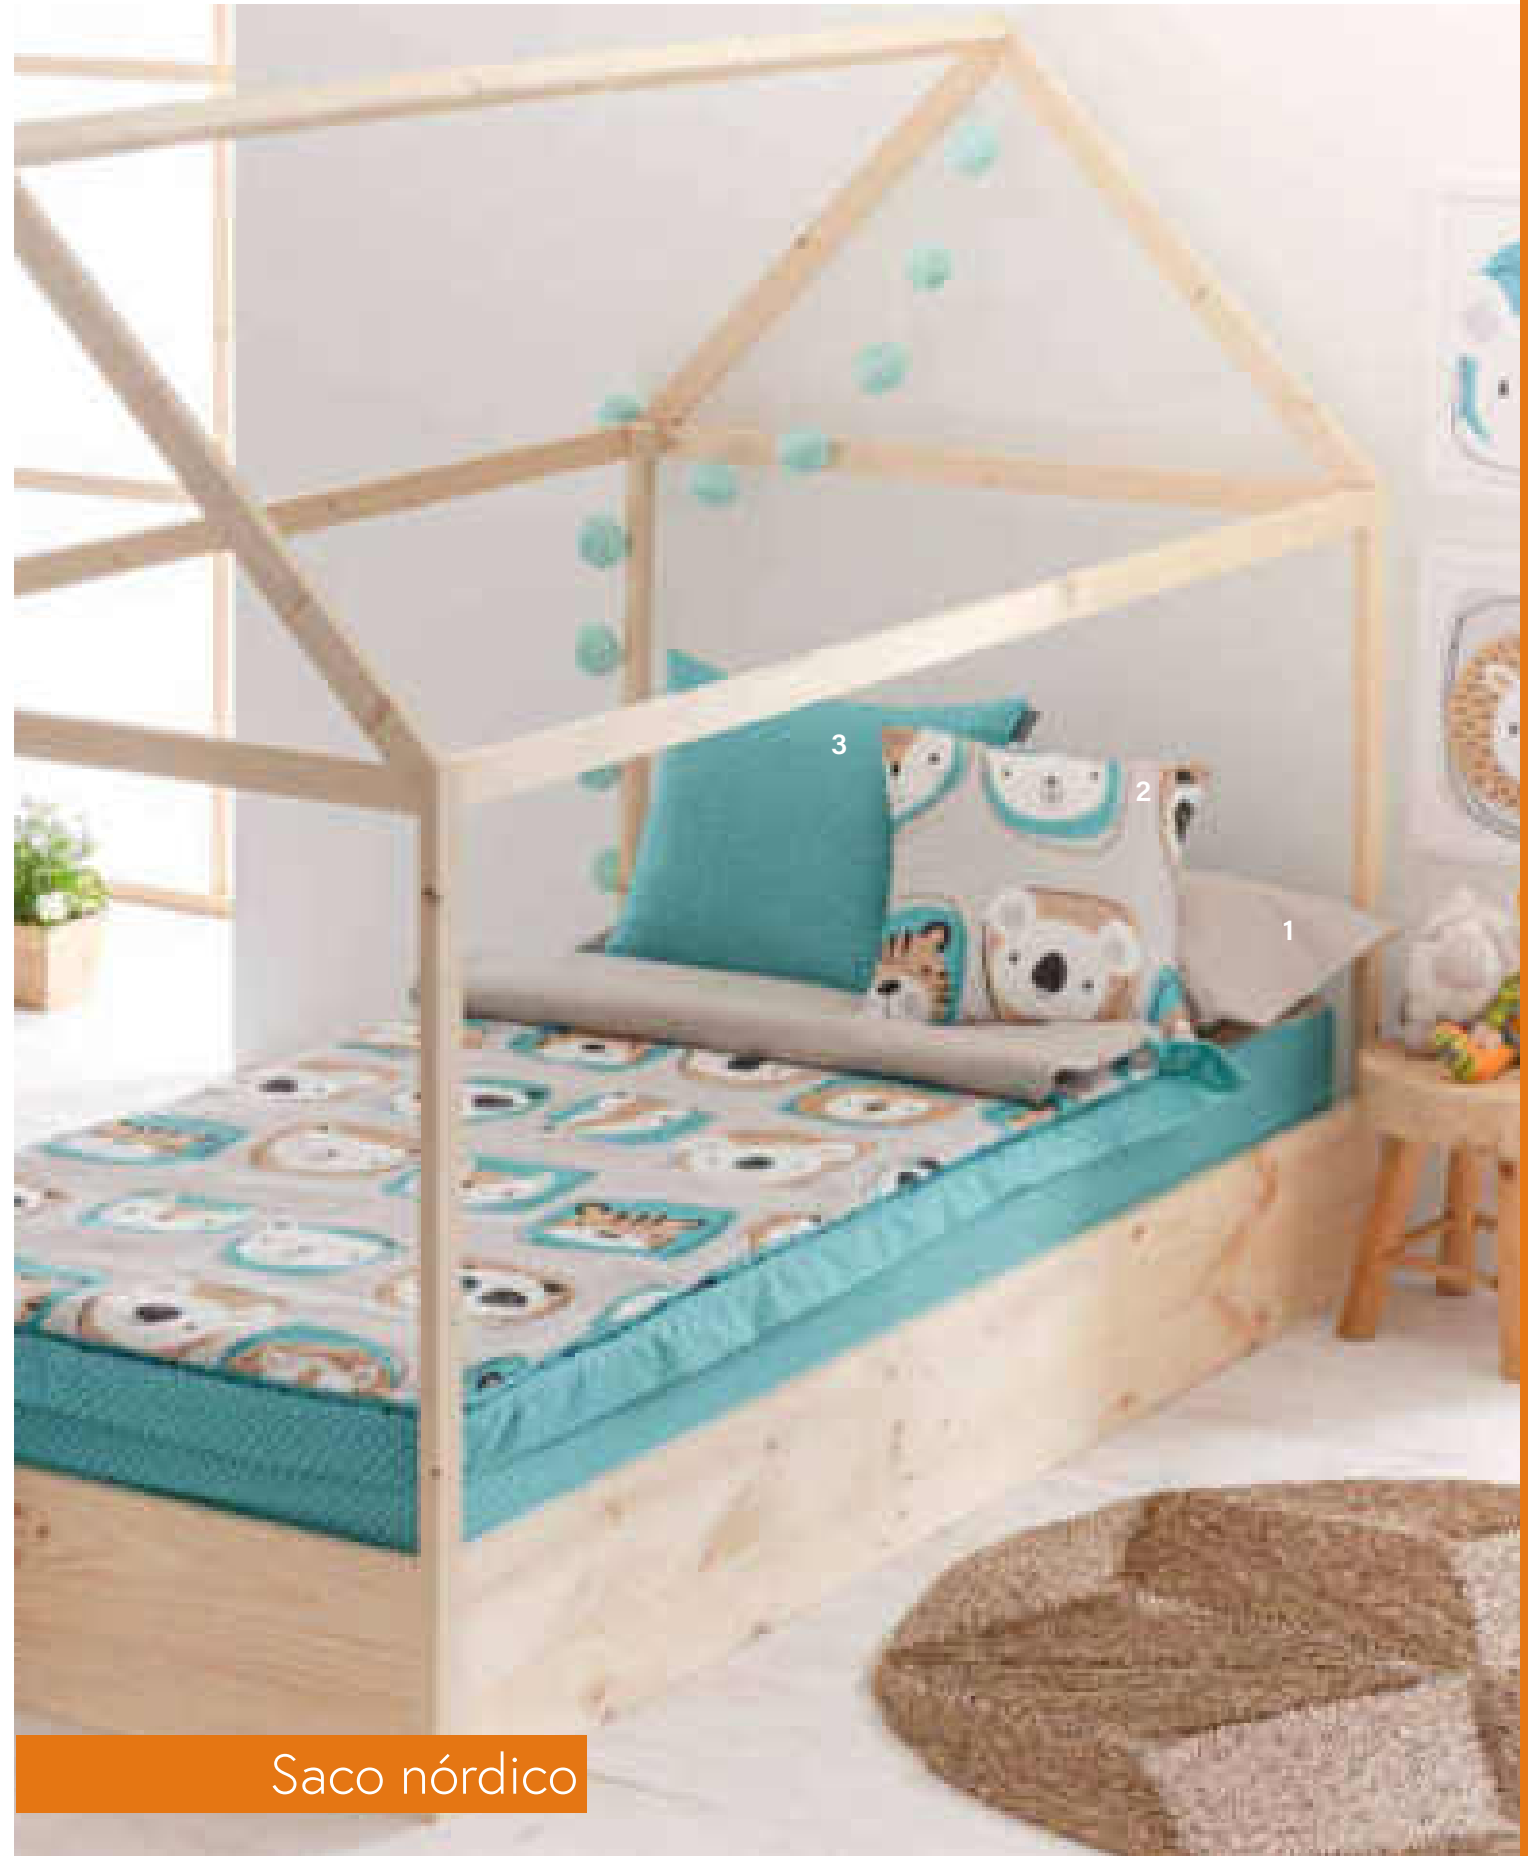

Saco nórdico

- 1.Almohada Basic beige 2.Cojín 40x40 Zoo 3.Cojín 50x50 Zoo coordinado

Composición: 65% Poliéster / 35% Algodón

Medidas: 90cm / 105cm

Confort / Bouti / Funda Nórdica / Nórdico / Edredón / Ajustable / Saco Nórdico 90cm / Colcha Capa / Colcha Verano