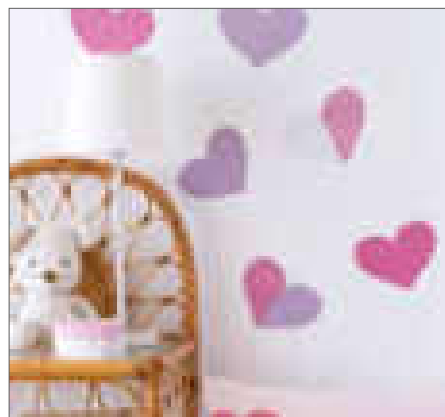

UNICORNIO1

UNICORNIO2

STICKERS MISTY

STICKERS MAX

STICKERS NORDIC

STICKERS CORAZONES

STICKERS

Medida lámina: 30x40cm