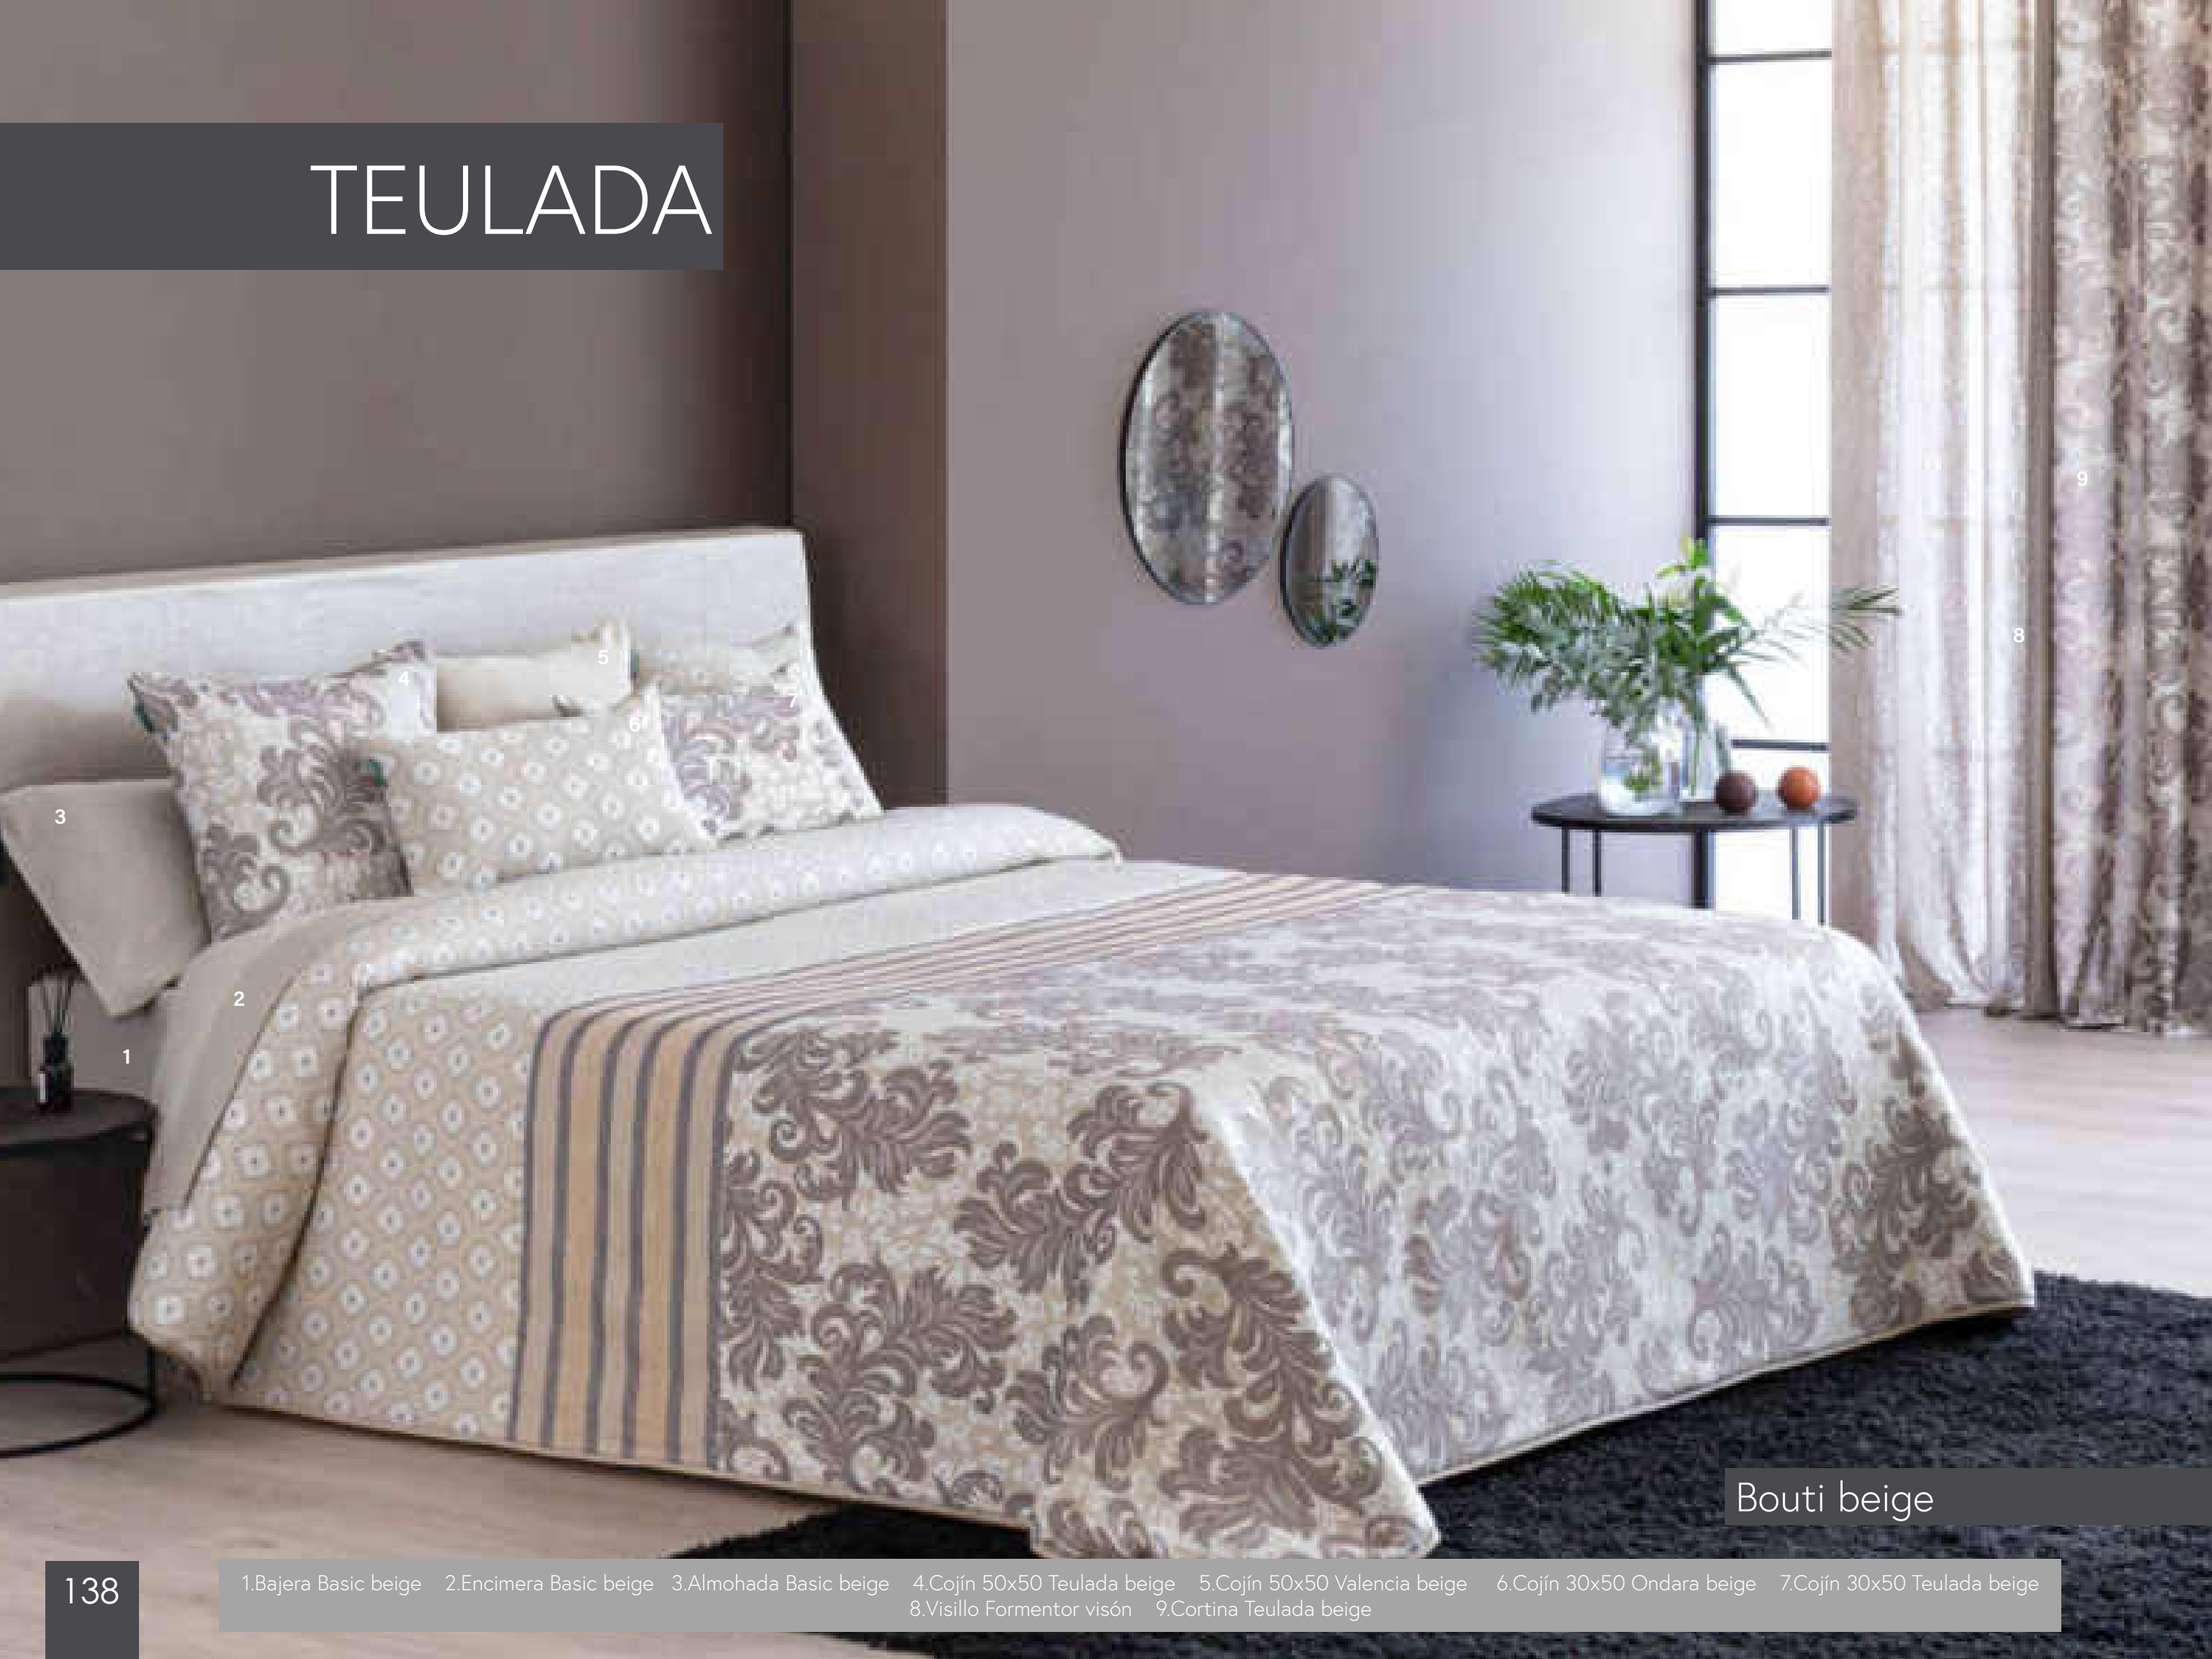

TEULADA

Bouti beige