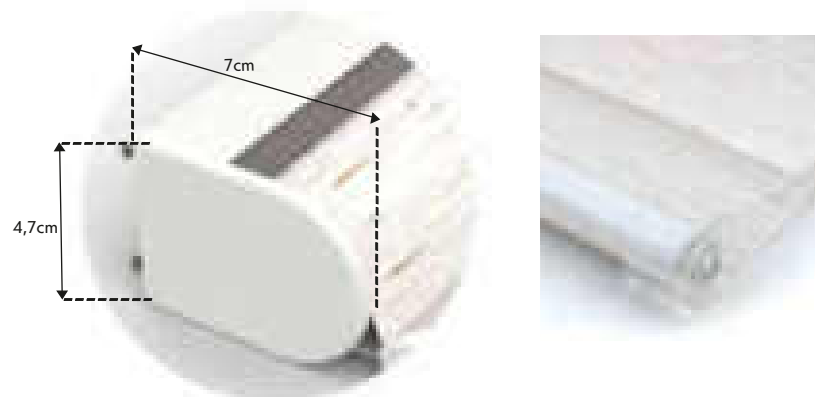

Blanco   Gris   Lino

Peso: 120gr/m² ± 3%   Solidez a la luz: ≥4

Este producto cumple la normativa europea de seguridad infantil