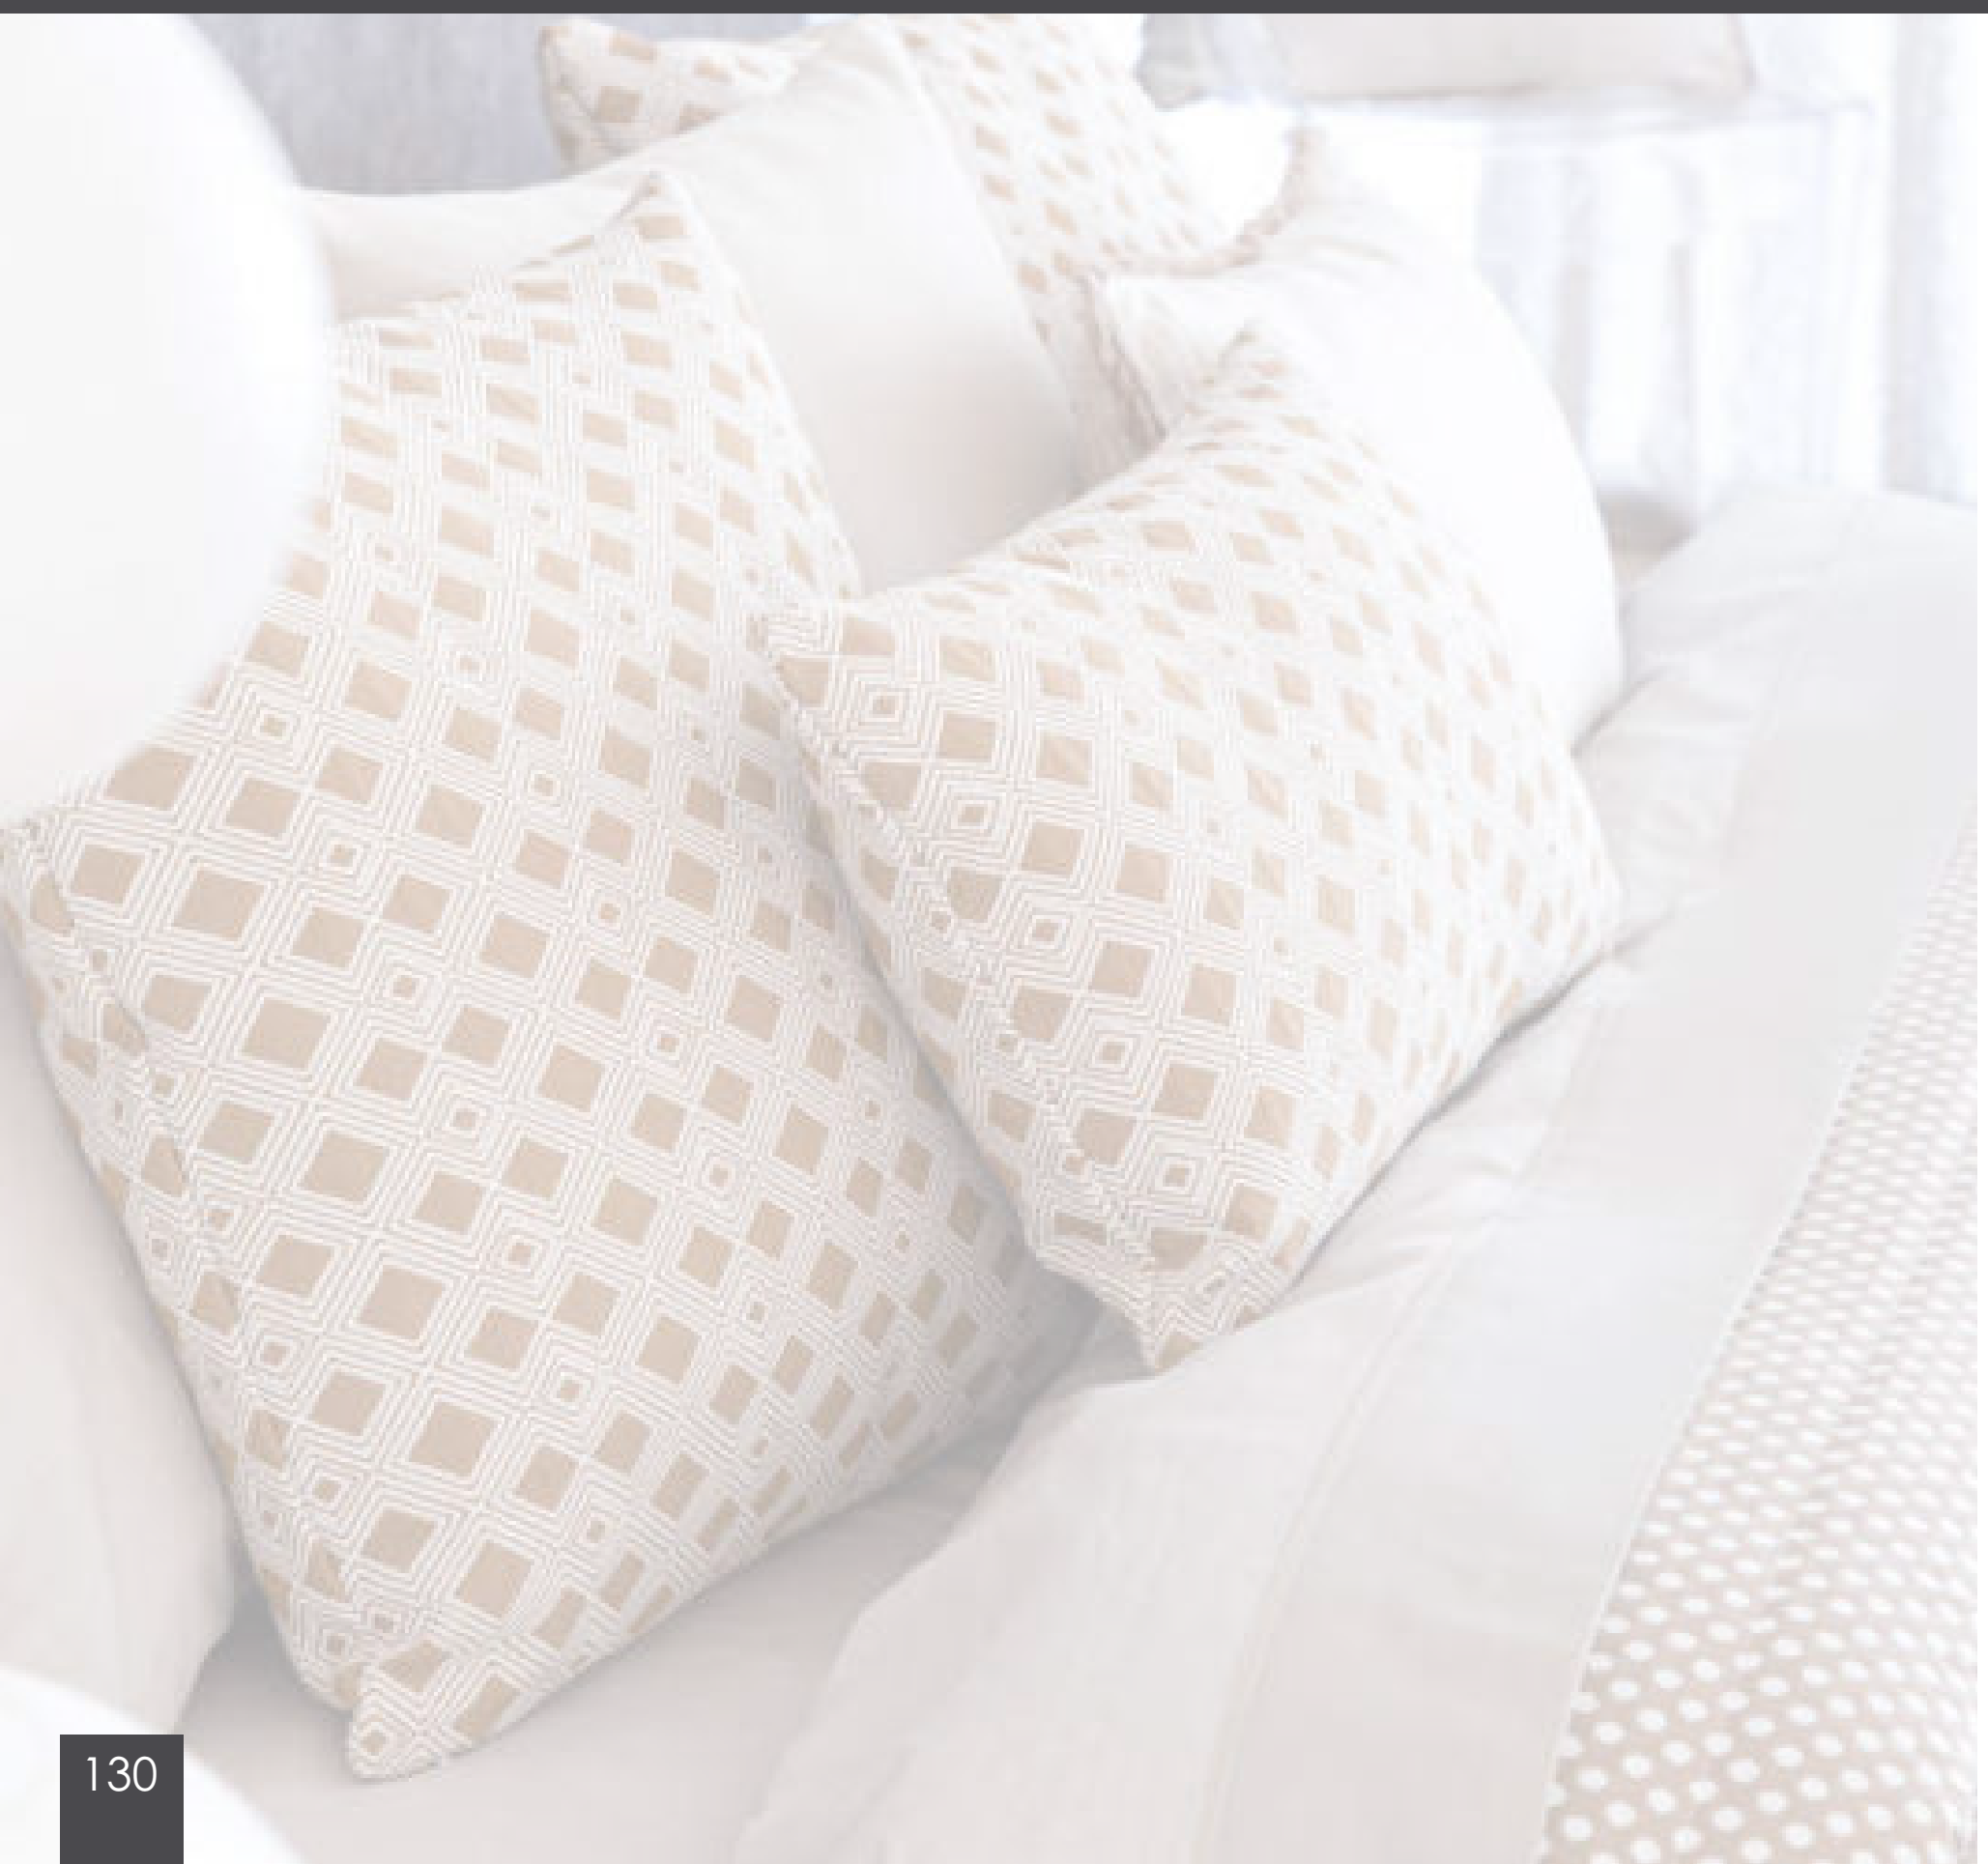

JACQUARD

ANTELLA	132
JERICA	134
SEGORBE	136
TEULADA	138
PALMA	140
CÁDIZ	142
CORINTO	144
PISA	146
ITACA	148
ANAGE	150
MANAGUA	152
COLIMA	154
TRIPOLI	156
OTAWA	158
MORELLA	160
UTIEL	162
TURIA	164
ÁVILA	166
ELCHE	168
TAMARIN	170
SAGUNTO (PIQUÉ)	172
MANISES (PIQUÉ)	174
SERRA (PIQUÉ)	176
COJINES	178