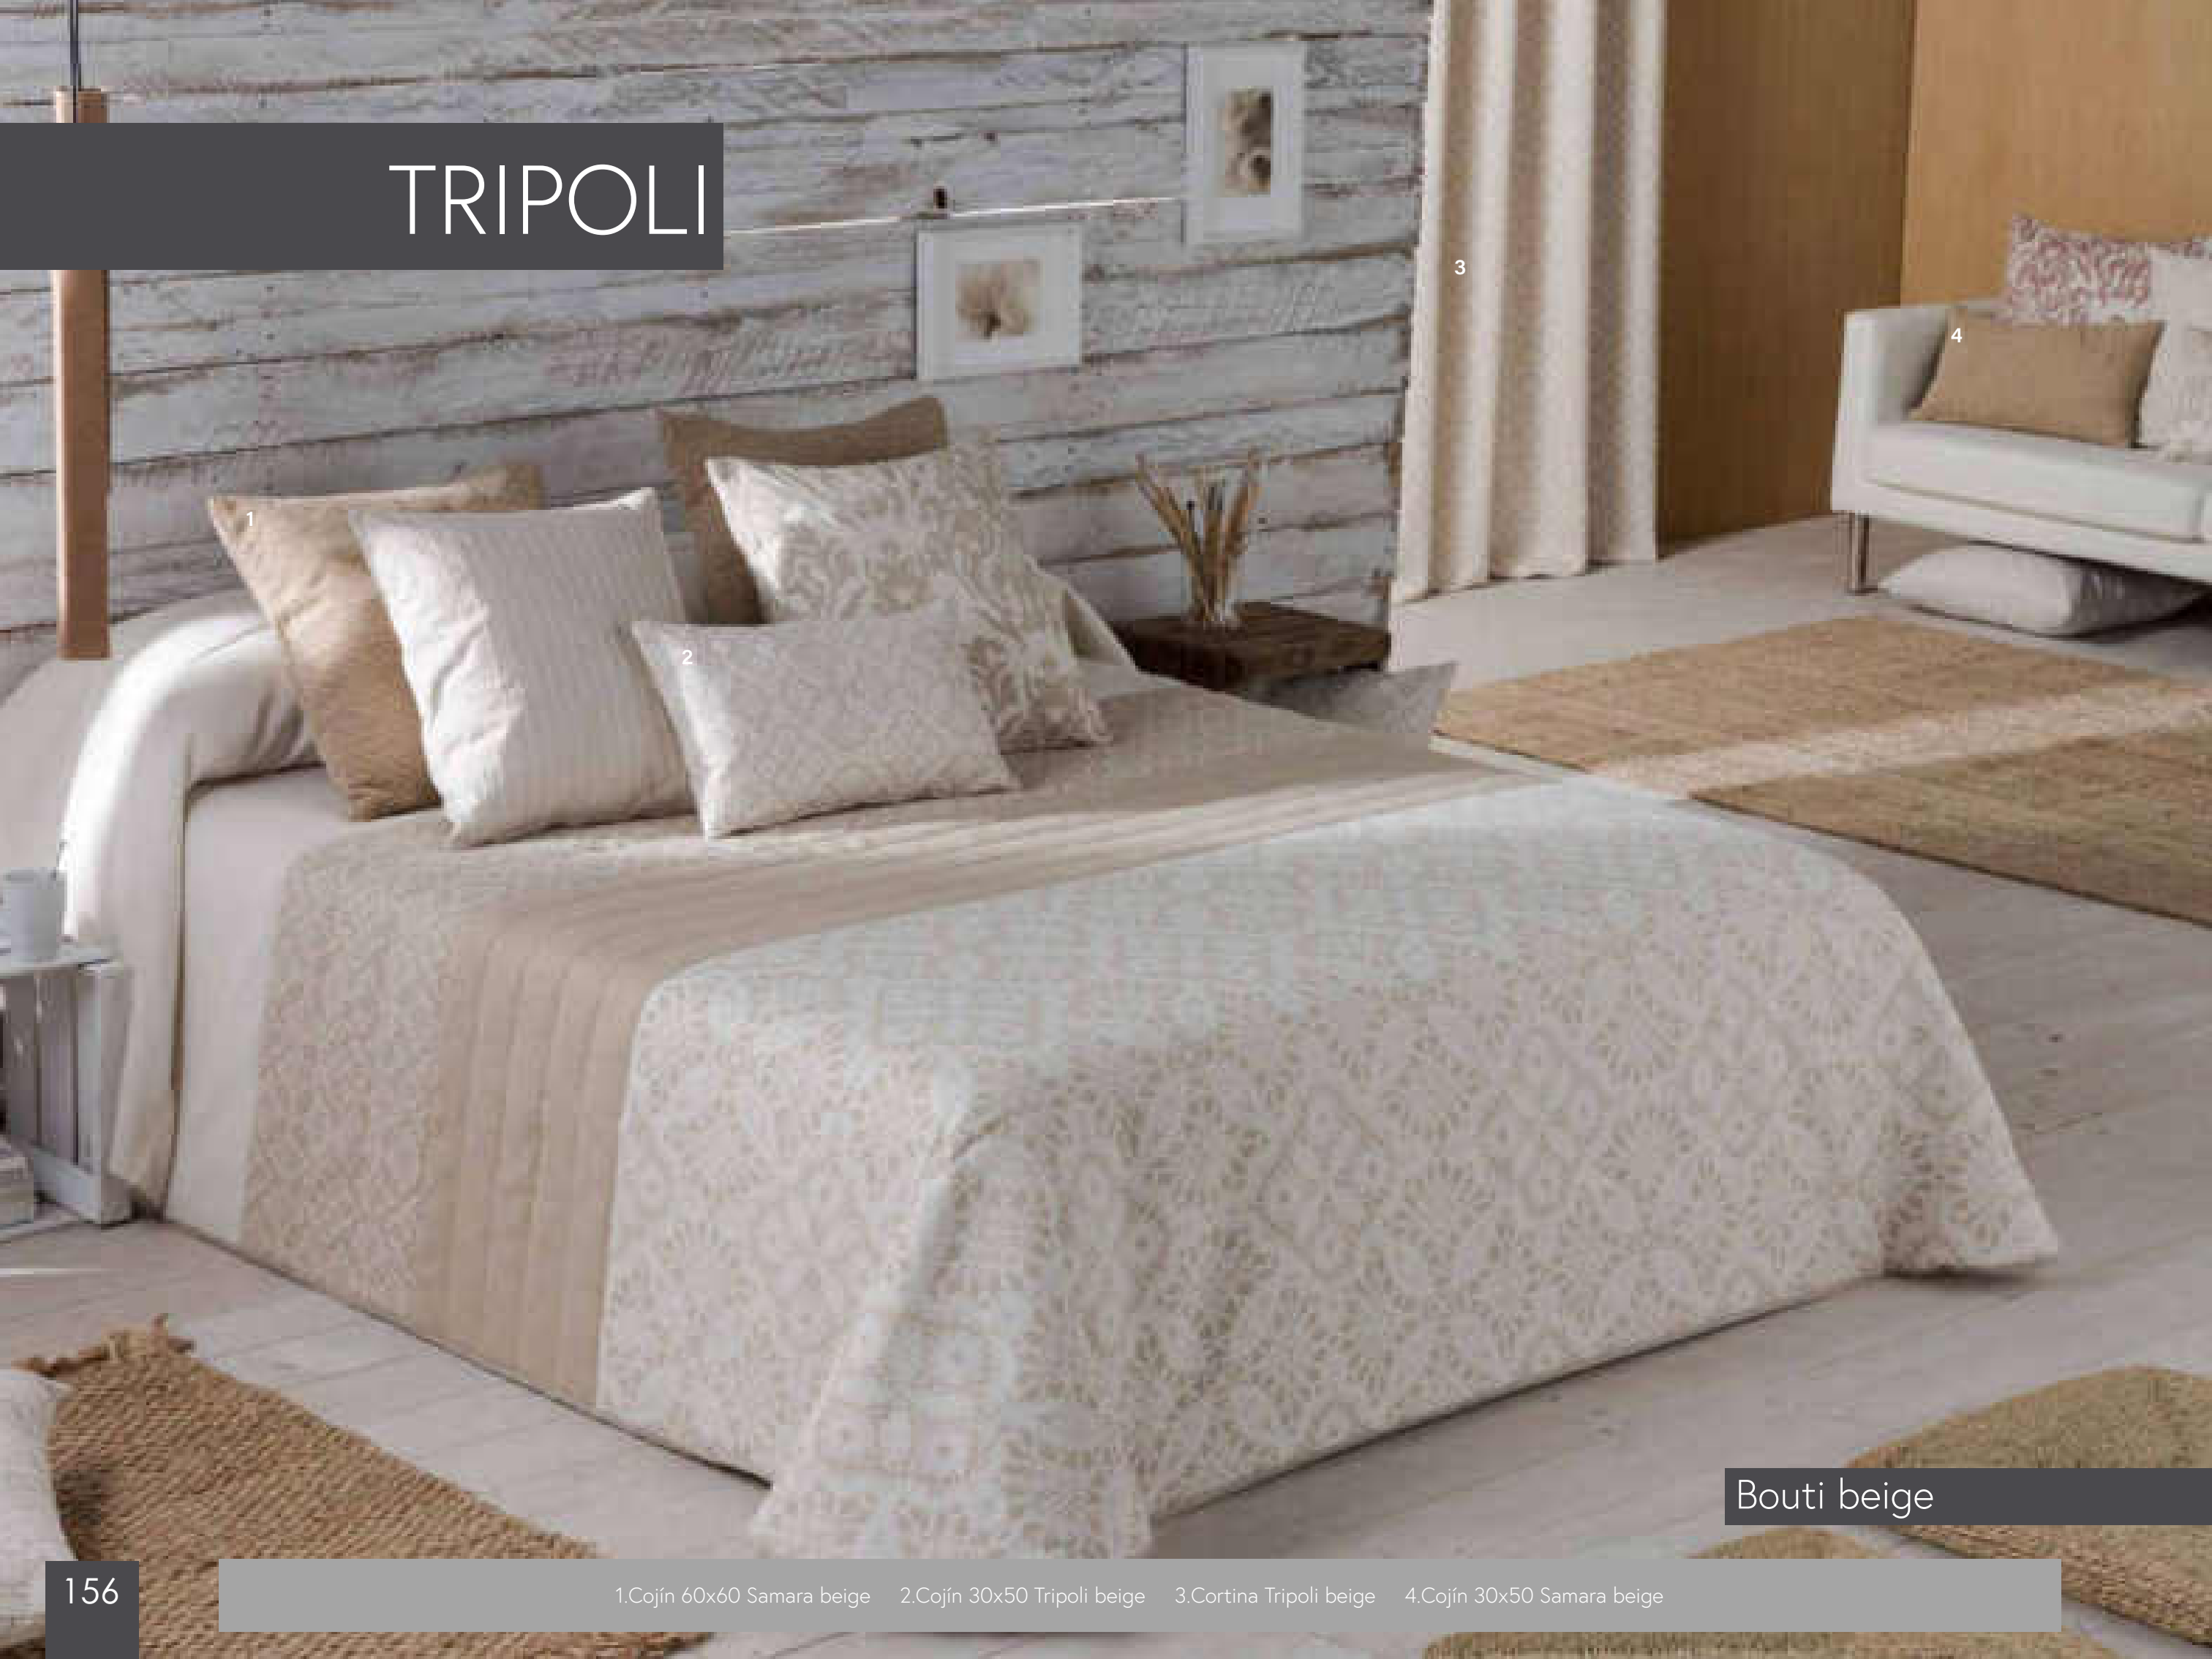

TRIPOLI

1

2

3

4

Bouti beige