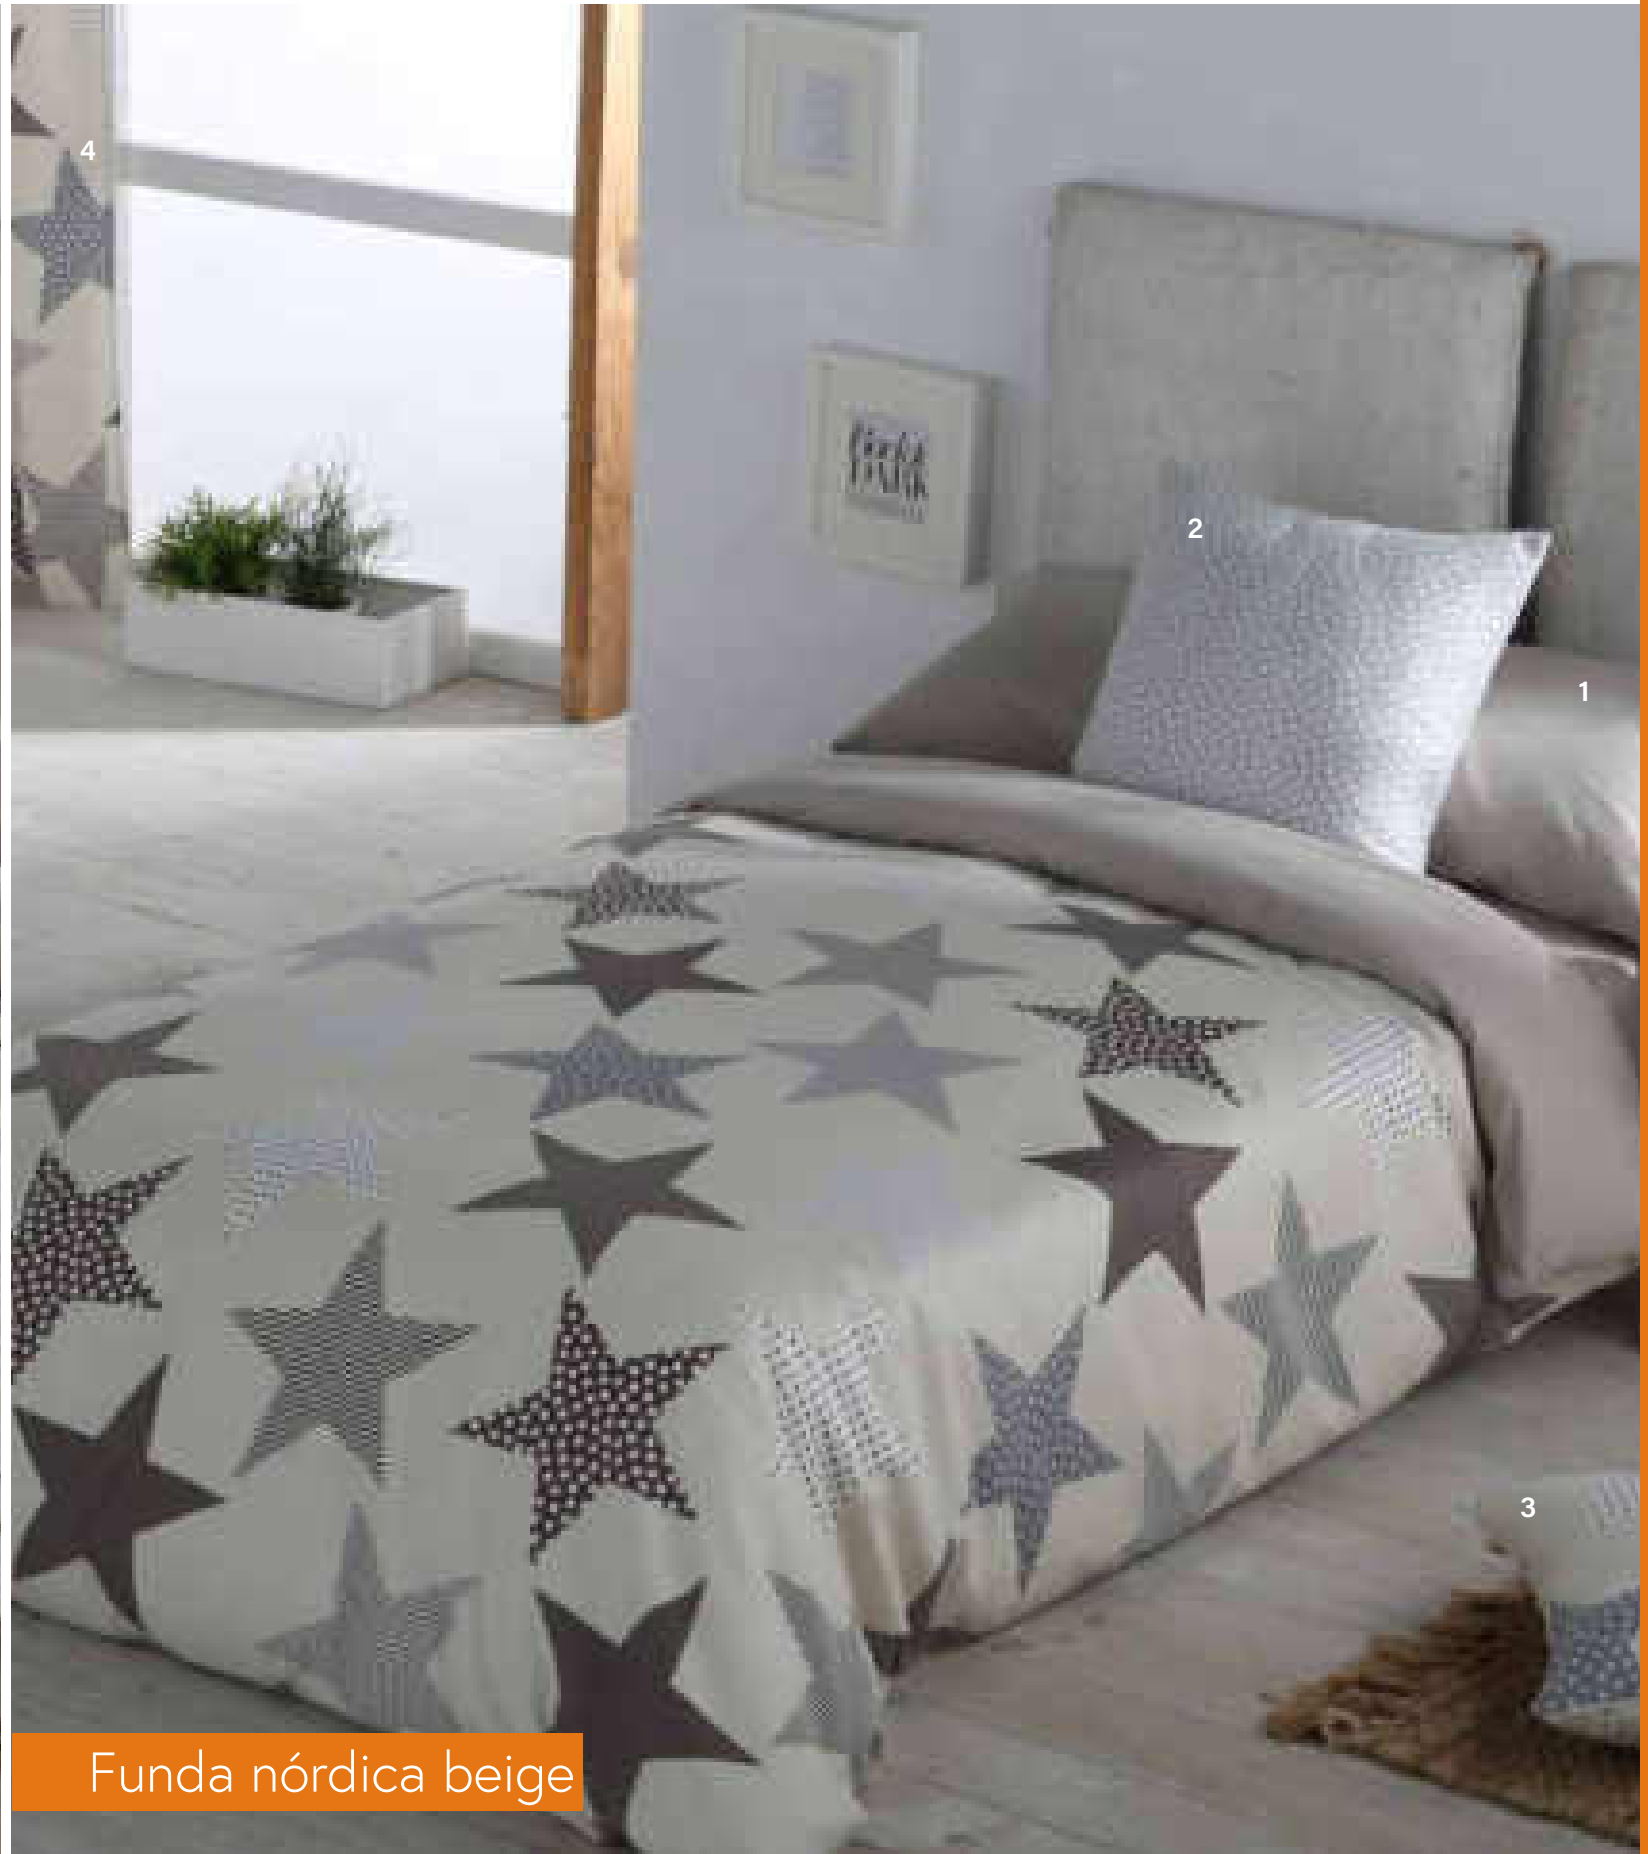

Medidas: 90cm / 105cm

Confort / Bouti / Funda Nórdica / Nórdico / Edredón / Ajustable / Saco Nórdico 90cm / Colcha Capa / Colcha Verano

ESTRELLAS

Saco nórdico beige

1.Almohada Basic beige 2.Cojín 50x50 Estrellas beige coordinado