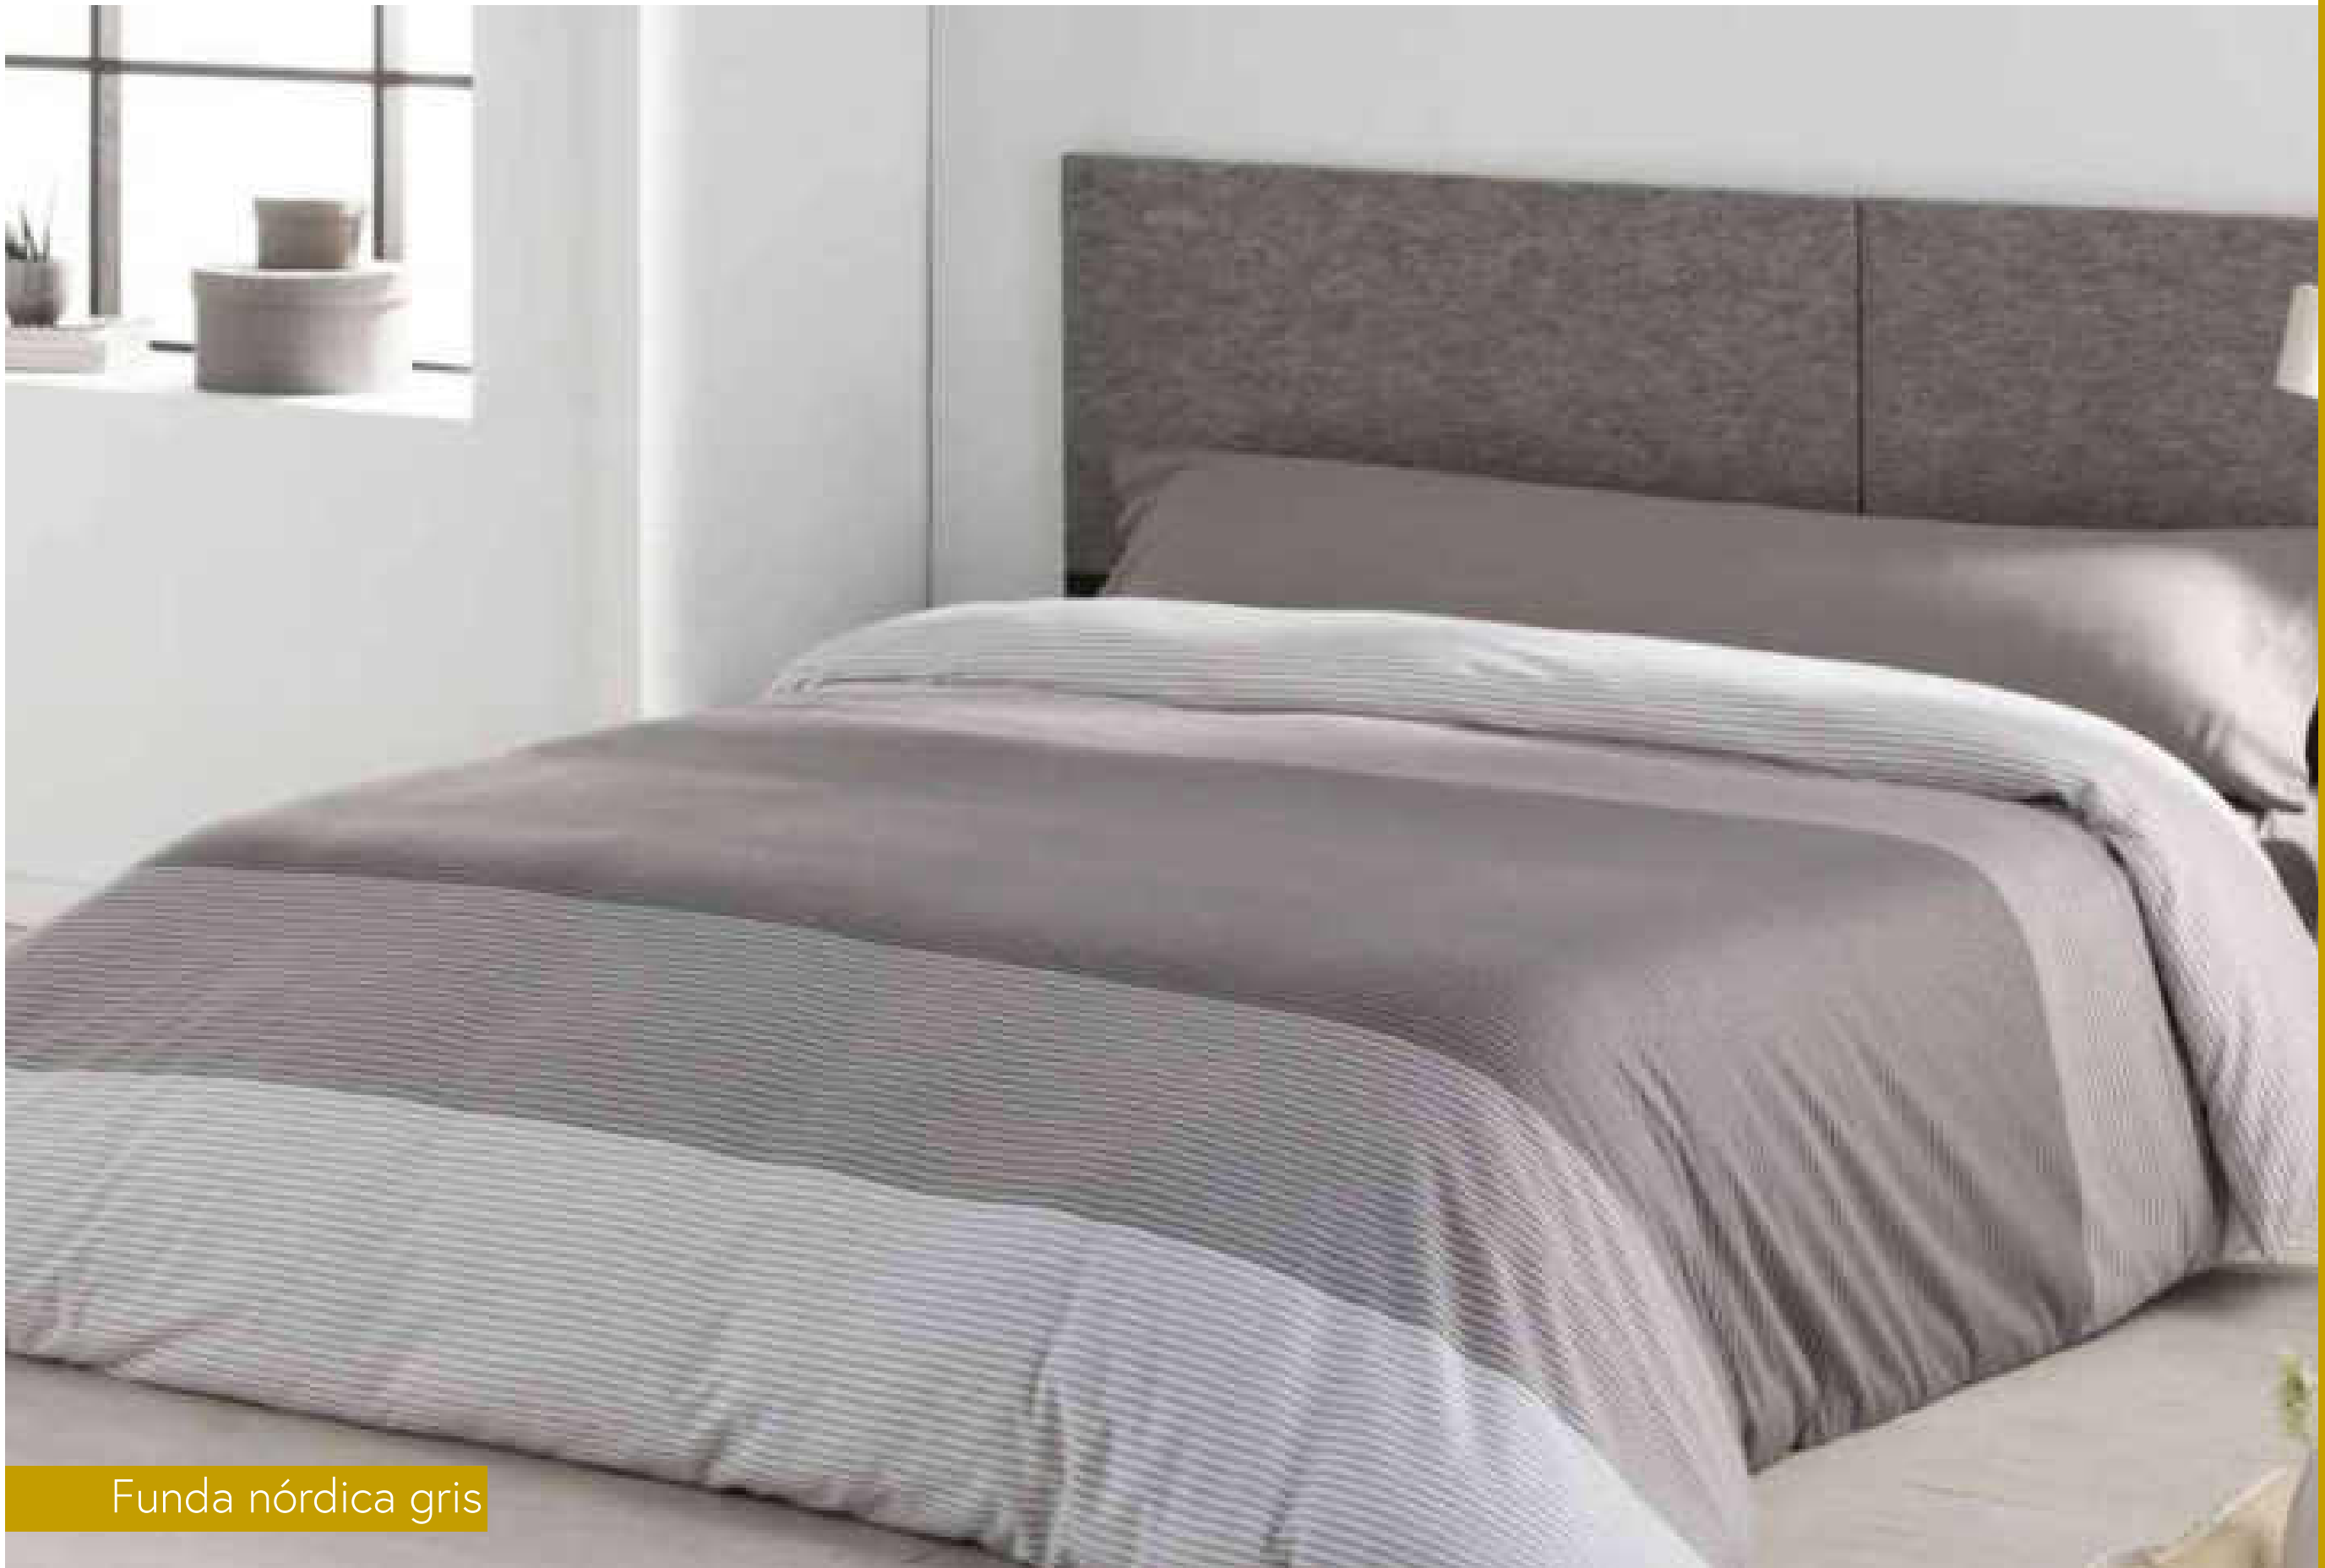

100% Algodón

Medidas: 90cm / 105cm / 135cm / 150cm / 160cm / 170cm / 180cm

Funda Nórdica / Sábana

PORTO

Funda nórdica beige

Funda nórdica gris

100% Algodón

Medidas: 90cm / 105cm / 135cm / 150cm / 160cm / 170cm / 180cm