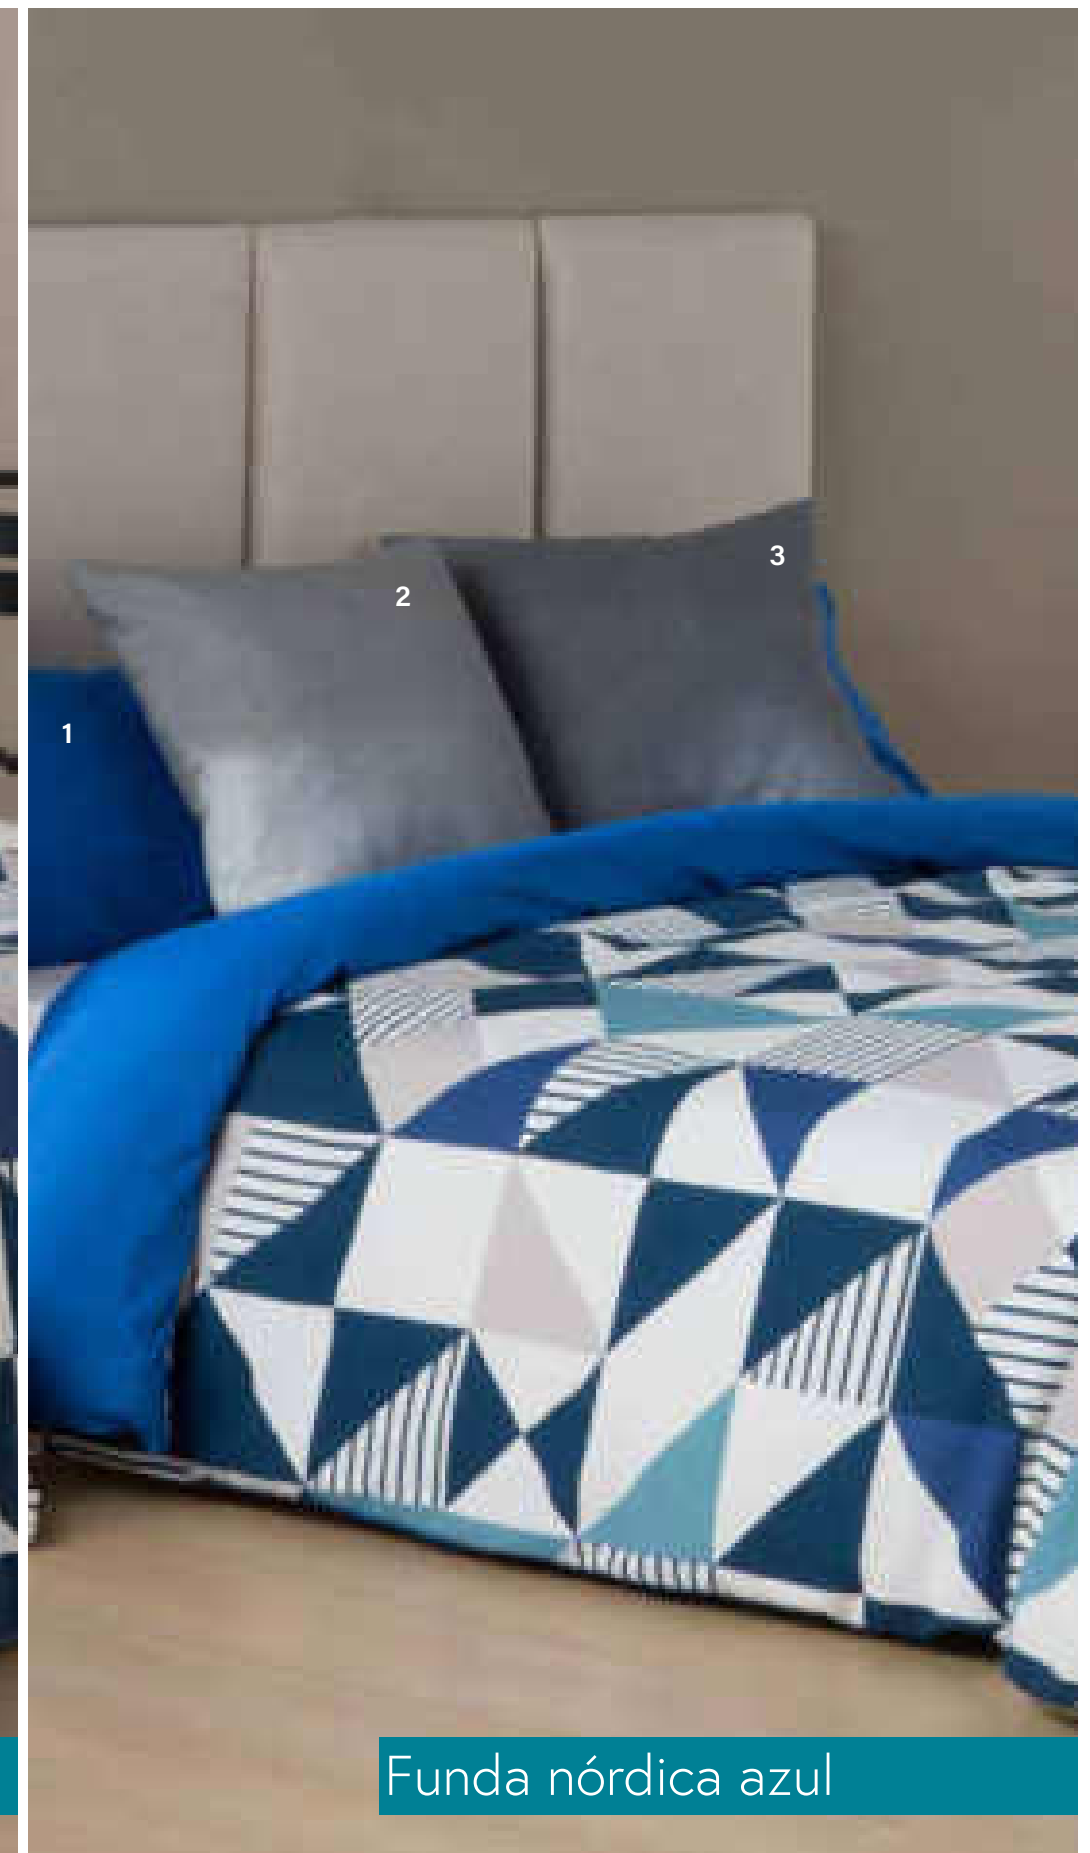

Funda nórdica azul

1.Almohada Basic azul 2.Cojín 50x50 Basic gris claro
3.Cojín 50x50 Basic gris oscuro

Composición: 70% Algodón / 30% Poliéster

Medidas: 90cm / 105cm / 135cm / 150cm / 160cm / 170cm / 180cm

Confort / Bouti /Funda Nórdica / Nórdico / Edredón / Ajustable / Colcha Capa / Colcha Verano